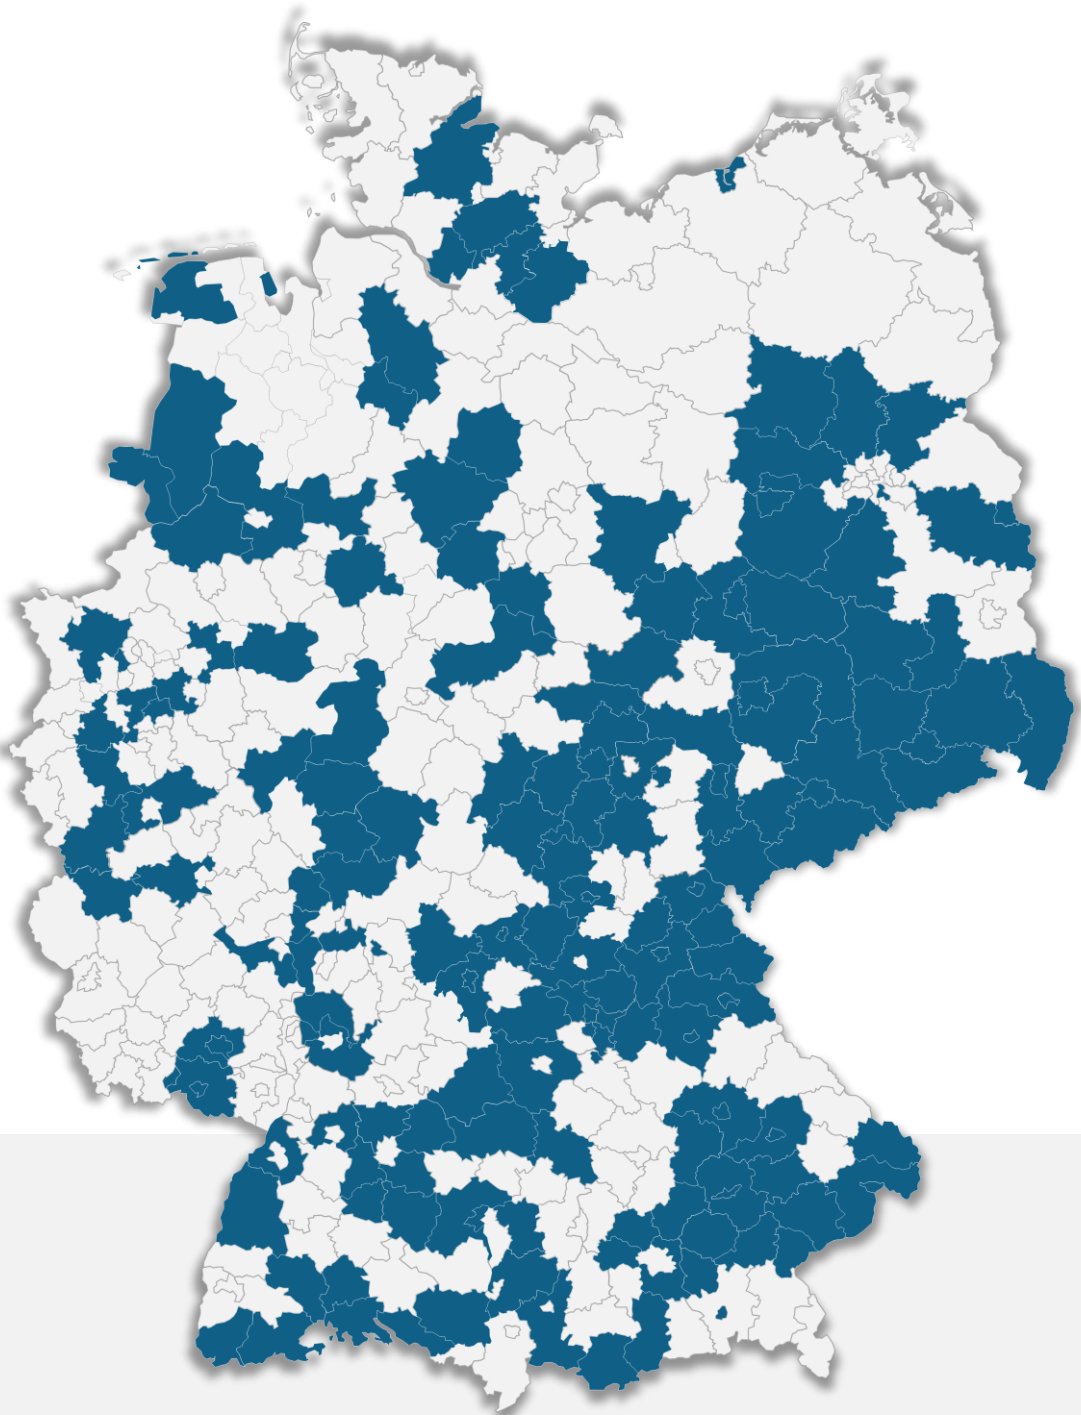

KWIS – das CRM-System für die Wirtschaftsförderung

kwis.net

In über 250 Städten und Regionen im Einsatz
www.gefak.de

KWIS – Ihre Vorteile auf einen Blick:

- Effiziente Organisation Ihrer Aufgaben in der Wirtschaftsförderung
- Umfassende Unterstützung der Bestandspflege, der Investorenbetreuung sowie der Organisation von Veranstaltungen
- Gezielte Kommunikation mit Betrieben über personalisierte Serienbriefe und E-Mails
- Zahlreiche Schnittstellen, z. B. zum Gewerbeamt
- Unterstützung bei der Vermarktung von Gewerbeflächen, z. B. Flächenexposés per Mausklick